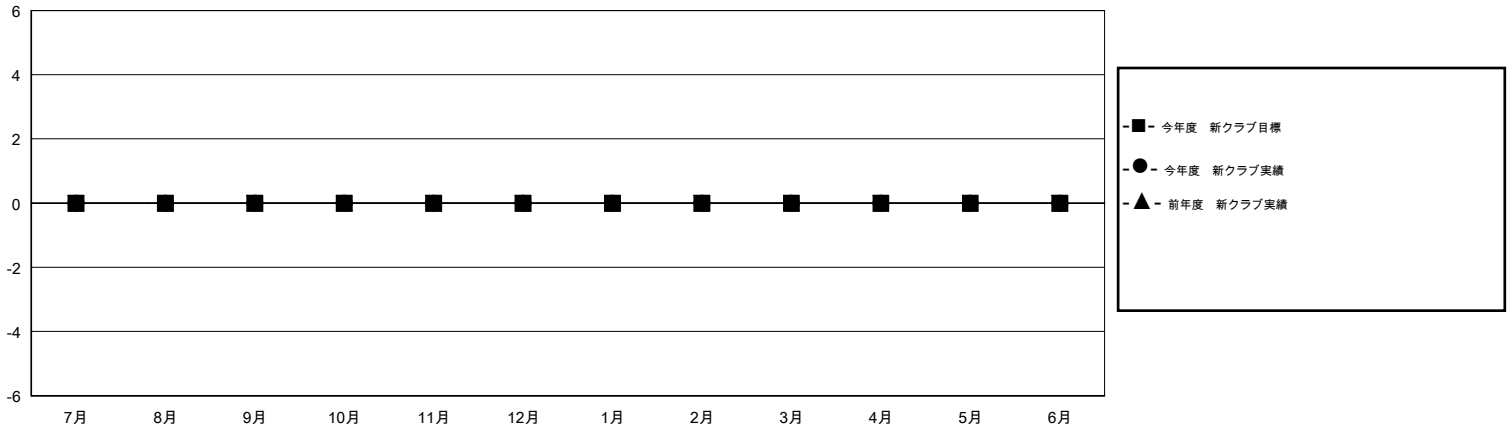

MONTHLY MEMBERSHIP PROGRESS REPORT

District 335 A

Results as of: 7/31/2014

GMT: Chikao Suzuki

地域 JAPAN

GMT会則地域 5-Jap

クラブ					名				
結果: 2014-2015					結果: 2014-2015				
四半期	新クラブ目標	実際の新クラブ	実際の解散クラブ	実際の純増/純減	四半期	新会員目標	実際の追加登録会員数	実際の退会者	実際の純増/純減
7月/8月/9月	0	0	0	0	7月/8月/9月	90	27	9	18
10月/11月/12月	0	0	0	0	10月/11月/12月	70	0	0	0
1月/2月/3月	0	0	0	0	1月/2月/3月	90	0	0	0
4月/5月/6月	0	0	0	0	4月/5月/6月	50	0	0	0

新クラブ目標及び実績累計