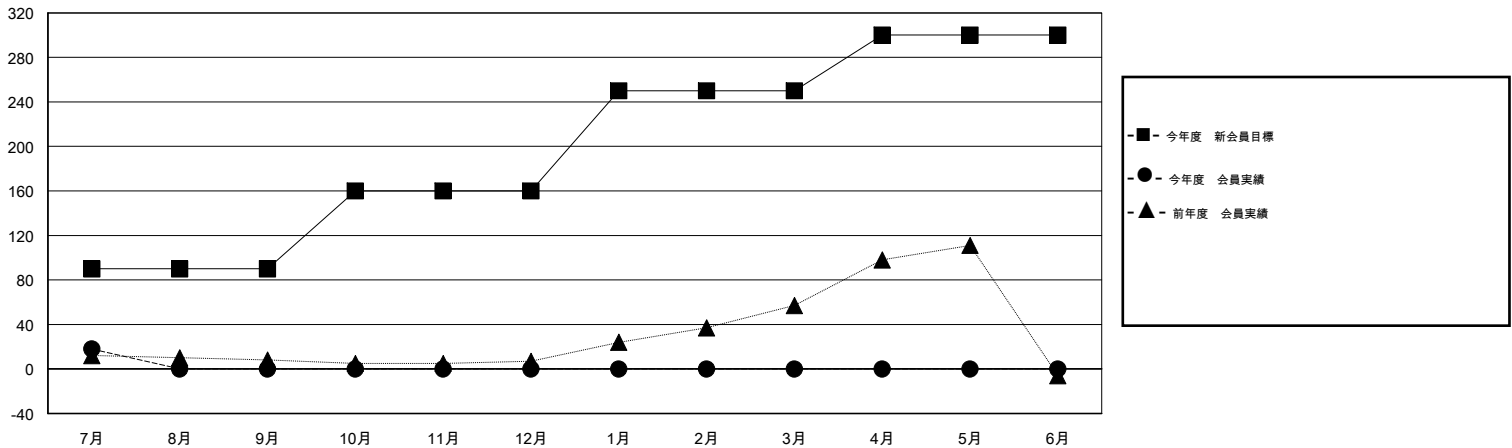

# MONTHLY MEMBERSHIP PROGRESS REPORT

District 335 A

Results as of: 7/31/2014

GMT: Chikao Suzuki

地域 JAPAN

GMT会則地域 5-Jap

クラブ					名				
結果: 2014-2015					結果: 2014-2015				
四半期	新クラブ目標	実際の新クラブ	実際の解散クラブ	実際の純増/純減	四半期	新会員目標	実際の追加登録会員数	実際の退会者	実際の純増/純減
7月/8月/9月	0	0	0	0	7月/8月/9月	90	27	9	18
10月/11月/12月	0	0	0	0	10月/11月/12月	70	0	0	0
1月/2月/3月	0	0	0	0	1月/2月/3月	90	0	0	0
4月/5月/6月	0	0	0	0	4月/5月/6月	50	0	0	0

新クラブ目標及び実績累計

会員目標及び実績累計

解散クラブ: 0	21 CLUBS OF 85 一名以上の新会員を登録	男女別
		男性 1,751 (80.54%)
		女性 423 (19.46%)
退会者	<a href="#">健康診断データはこちら</a>	家族会員 329
物故会員 2		世帯主 158
クラブ解散 0		世帯主以外 171
その他 7		
合計 9		